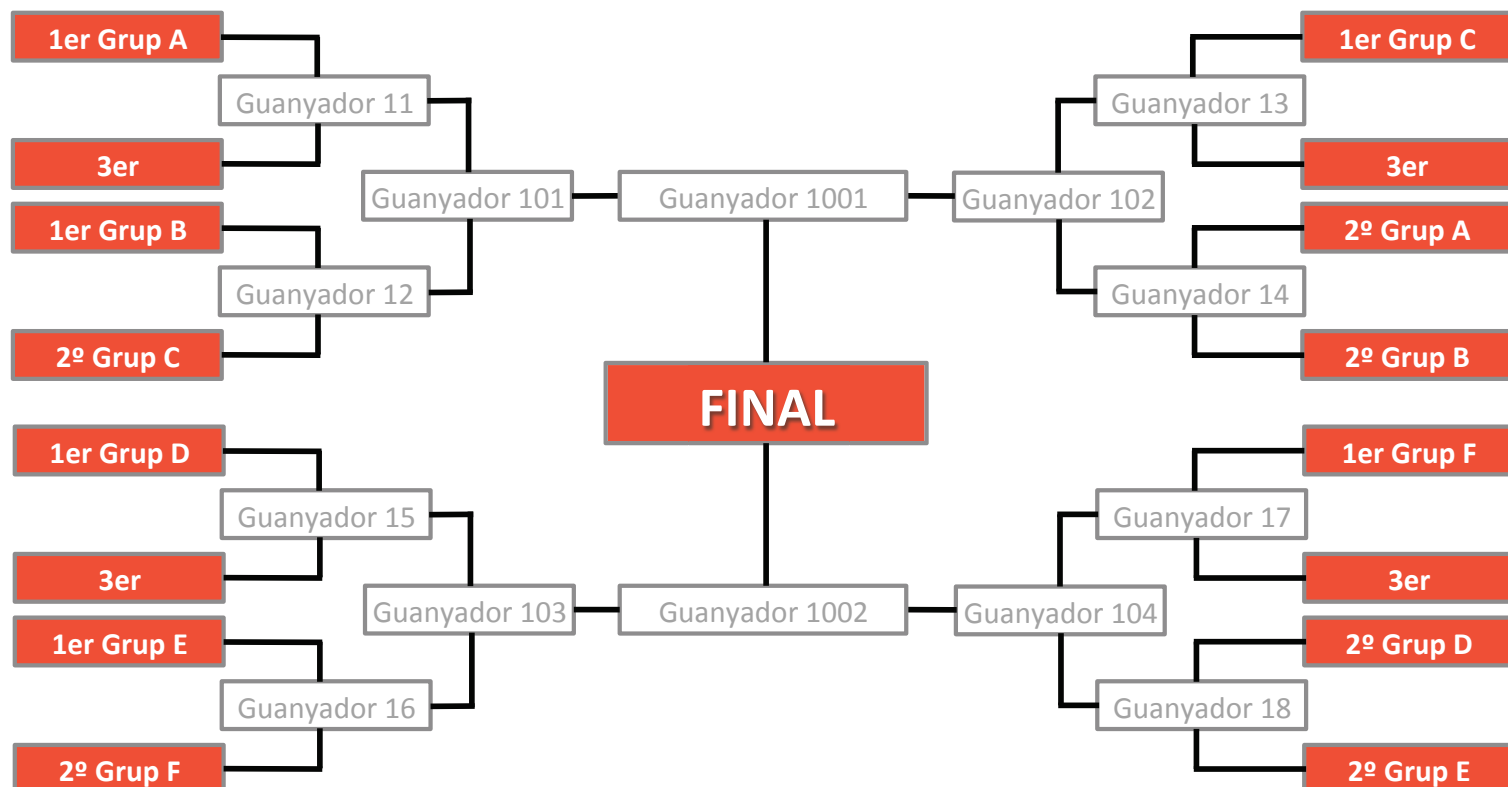

FASE FINAL:

- Per eliminació directa.