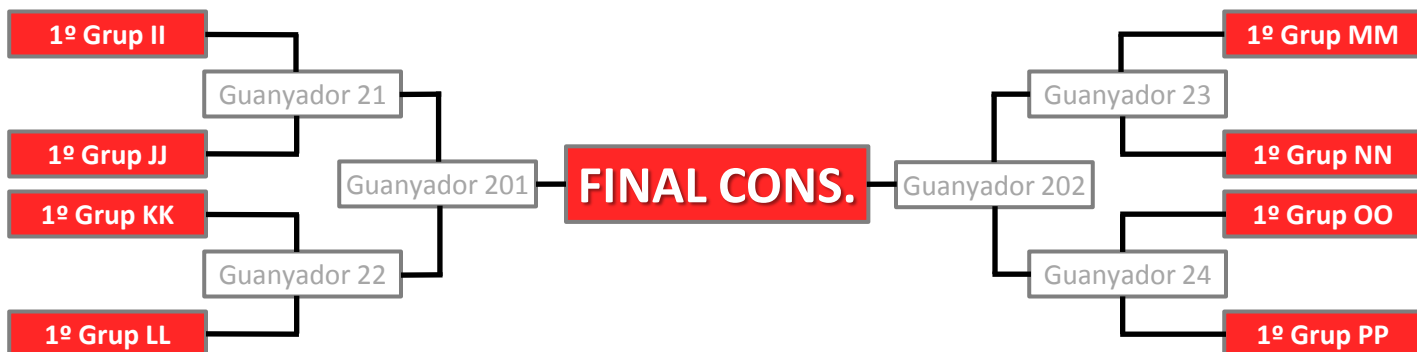

Grup II
3º
4ºC
3º

Grup JJ
4ºA
3º
4ºE

Grup KK
3º
4ºD
3º

Grup LL
4º B
3º
4ºF

Grup MM
3º
4ºI
3º

Grup NN
4ºG
3º
4ºK

Grup OO
3º
4ºJ
3º

Grup PP
4ºH
3º
4ºL

- Partit d'eliminació directa.

CATEGORIA / CATEGORÍA / CLASS

B (1998)

FASE CLASSIFICACIÓ / FASE CLASIFICACIÓN / CLASSIFICATION ROUND
DIMECRES / MIÉRCOLES / WEDNESDAY 16.04.2014

HORA / TIME						CAMP / CAMPO / FIELD
16:00 - 17:00	HONG-KONG TEAM			CLUB GIMNASTIC MANRESA	Group D	HOSTALRIC
	SOCCER CLUB FUSAGASUGA			UNIO ESPORTIVA QUART	Group D	LLAGOSTERA
	ALBORAYA UD			VIC RIUPRIMER REFO	Group E	SANT FELIU DE GUIXOLS
	VOLCAN JUNIOR			AEC MANLLEU	Group C	SILS
	BEIRUT FA			AT BISBALENC	Group C	TOSSA DE MAR
	CONQUEST FA			FUTBOL CLUB CARDEDEU	Group E	VIDRERES
17:00 - 18:00	ASPIRE FOOTBALL DREAMS			SANT CUGAT ESPORT FC	Group I	CASSÀ DE LA SELVA
	QATAR NATIONAL TEAM			UE FIGUERES	Group H	HOSTALRIC
	ELCHE CF			PB ANGUERA	Group K	LLAGOSTERA
	WING OF BALTIC			SANT CELONI CE	Group I	SANT FELIU DE GUIXOLS
	EF MARIO VANEMERACK			NEOX	Group K	SILS
	GRANCENA			CEF SPORTING VIDRERENCA	Group H	VIDRERES
18:00 - 19:00	BRAZIL NATIONAL TEAM			FC CARDEDEU	Group B	LLAGOSTERA
	PLAYGROUND SPORTS FA			EF GIRONES SABAT	Group J	SANT FELIU DE GUIXOLS
	NAKID INTERNATIONAL			SANT IGNASI SARRIA	Group J	SANTA COLOMA DE FARNERS
	AMMAN BACCALAUREATE SC			CE CRISTINENC	Group B	SILS
	UFB JABAC I TERRASSA			VEFA AUSTRALIA	Group L	TOSSA DE MAR
	CD MASNOU			VOORSCHOTEN'97	Group L	VIDRERES
19:00 - 20:00	FC BARCELONA			CF TRAPAGARAN	Group G	HOSTALRIC
	UE LLAGOSTERA			RCD ESPANYOL	Group A	LLAGOSTERA
	GLENWENGIANS FC			EF SANT FELIU	Group G	SANT FELIU DE GUIXOLS
	CD BLANES			NUEVA VANGUARDIA	Group A	SILS
	CD LA FLORESTA			CLUB S NORTE AMERICA	Group F	TOSSA DE MAR
	GIRONA FC			EUROSTAR FA	Group F	VIDRERES