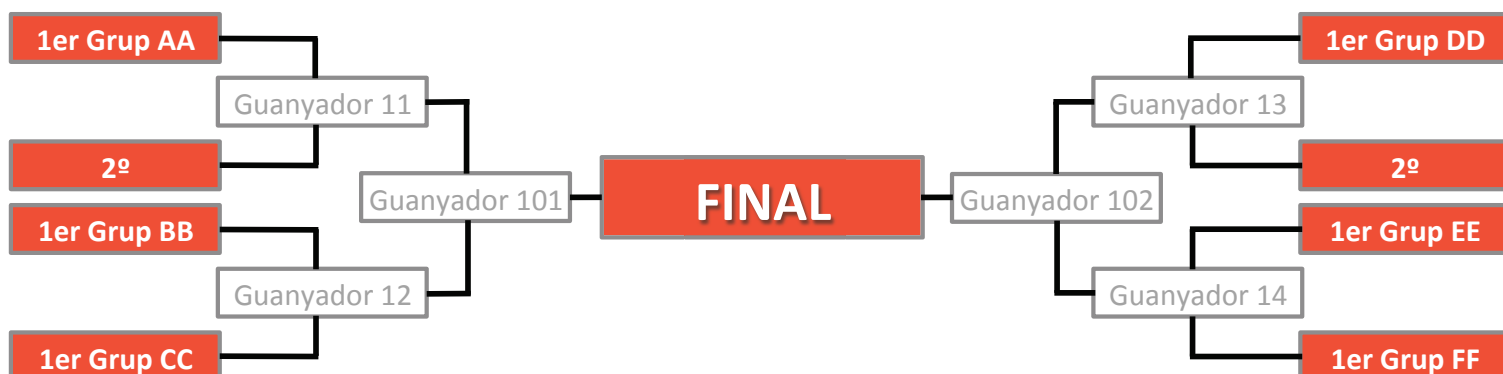

- El 1er classificat de cada grup més els dos millors 2on passen a la següent ronda.

Grup AA
1ºG-A
2ºG-C
1ºG-B

Grup BB
1ºG-C
2ºG-A
2ºG-B

Grup CC
1ºG-D
2ºG-I
1ºG-E

Grup DD
1ºG-F
2ºG-G
2ºG-H

Grup EE
1ºG-G
2ºG-F
1ºG-H

Grup FF
1ºG-I
2ºG-E
2ºG-D

- Per eliminació directa.

FASE CONSOLACIÓ: 6 grups de 3 equips

- El 1er classificat de cada grup més els dos millors 2º passen a la següent ronda.

Grup GG
3ºG-A
4ºG-C
3ºG-B

Grup HH
3ºG-C
4ºG-A
4ºG-B

Grup II
3ºG-D
4ºG-I
3ºG-E

Grup JJ
3ºG-F
4ºG-G
4ºG-H

Grup KK
3ºG-G
4ºG-F
3ºG-H

Grup LL
3ºG-I
4ºG-E
4ºG-D

- Per eliminació directa.

CATEGORIA - A

A	1	2	3	4	5	6	7	8	9
FC BARCELONA									
JUNIOR FC									
CF SANT JUST									
FC ENCAMP									