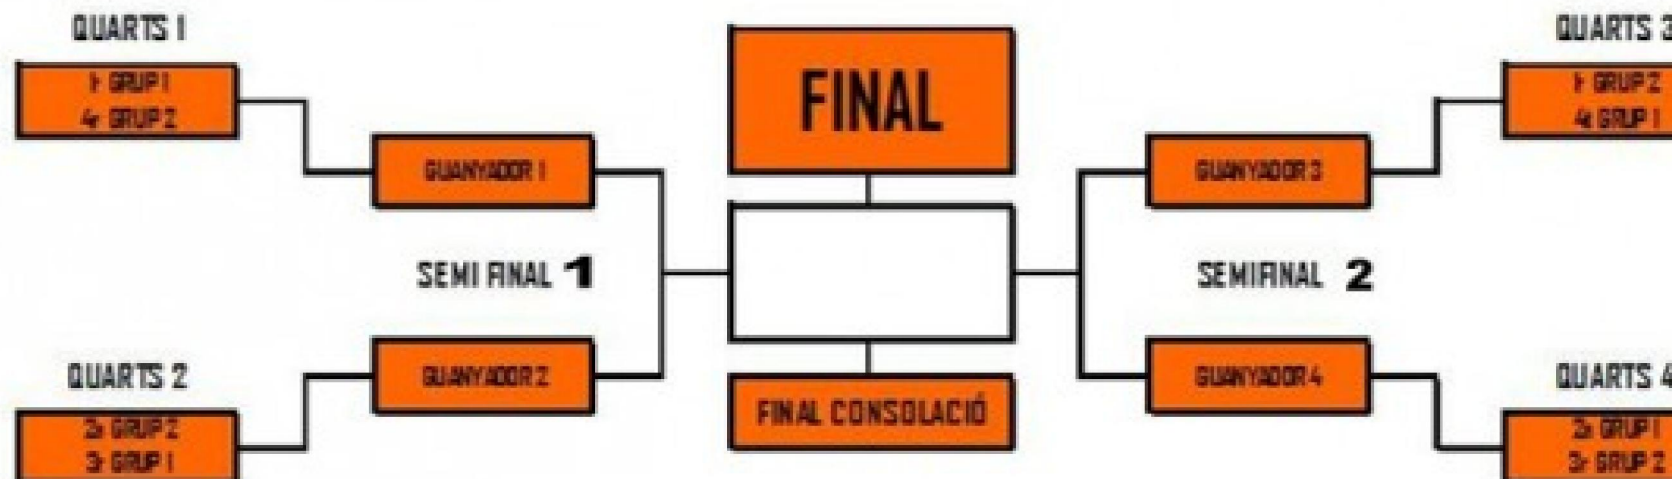

CREUAMENTS

I FINALS

CAMP AFO

HORA	EQUIP	EQUIP
15:00 - 15:25	QUARTS 1	QUARTS 1
15:30 - 15:55	QUARTS 2	QUARTS 2
16:00 - 16:25	5è G1	5è G2
16:30 - 16:55	SEMIFINAL 1	SEMIFINAL 1
17:00 - 17:25	CONSOLACIÓ	CONSOLACIÓ
17:30 - 17:55	FINAL	FINAL

CAMP INTERSPORT

HORA	EQUIP	EQUIP
15:00 - 15:25	QUARTS 3	QUARTS 3
15:30 - 15:55	QUARTS 4	QUARTS 4
16:00 - 16:25		
16:30 - 16:55	SEMIFINAL 2	SEMIFINAL 2

ZONA ESPORTIVA MUNICIPAL DE TORELLÓ